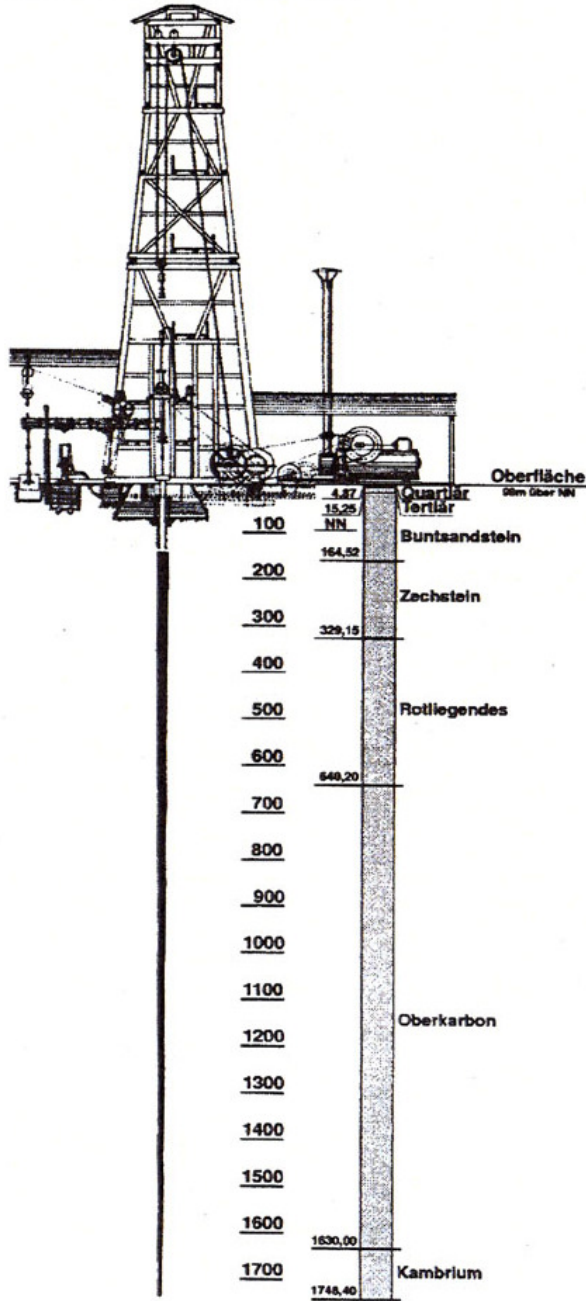

Ausstellung

Tiefenbohrung zu Schladebach

*Die Schladebacher Tiefbohrung 1748,4 m
(1880 – 1886)*

11.2. -12.3.2010 im Foyer des Rathauses Leuna
Eröffnung: 11.2.2010 um 16.00 Uhr

Öffnungszeiten:

Mo, Mi: 8.00 – 15.00 Uhr
Di: 8.00 – 18.00 Uhr
Do: 8.00 – 16.00 Uhr
Fr: 8.00 – 12.00 Uhr
Sa, So: geschlossen